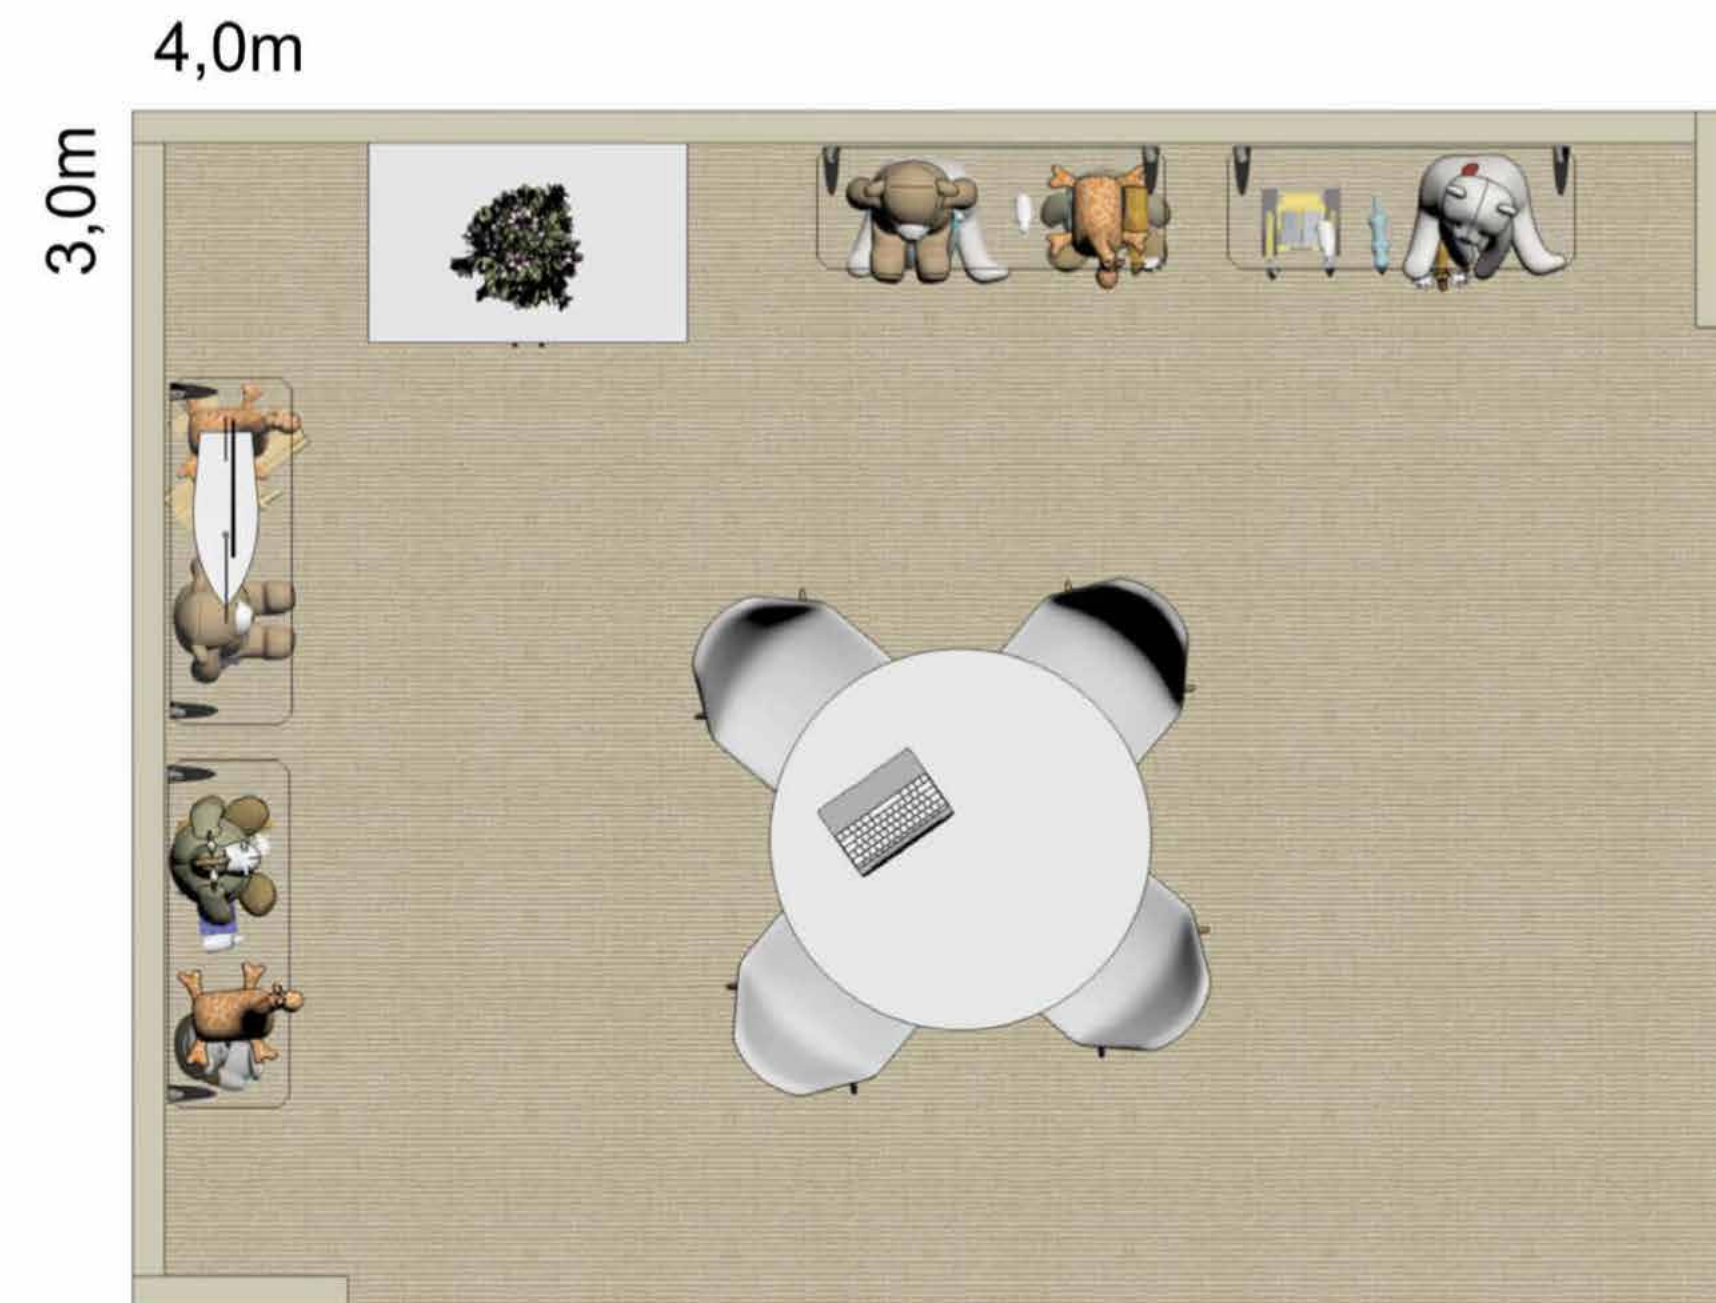

Franca Feiras DESDE 1969

ÁREA LIVRE

Adquira sua Área Livre
sem estrutura de
montagem e construa
o seu Projeto!

GALERIA ABRIN

9m² • 12m² • 20m²

Área com estrutura de montagem e serviços

- Segurança
- Energia
- Limpeza
- Extintor
- Montagem do estande, contendo:
 - Piso - Carpete forração bege aplicado diretamente no piso do pavilhão
 - Paredes construídas em madeira
 - 01 mesa redonda com tampo branco de madeira
 - 04 cadeiras fixas estofadas na cor branca
 - Prateleiras padrão com tampo em vidro.
Quantidade depende do tamanho do estande
 - 9m - 9 prateleiras
 - 12m - 12 prateleiras
 - 20m - 18 prateleiras
- Armário baixo
- Elétrica: 01 tomada tripino 220V
- Spot Lights (quantidade depende do tamanho do estande)