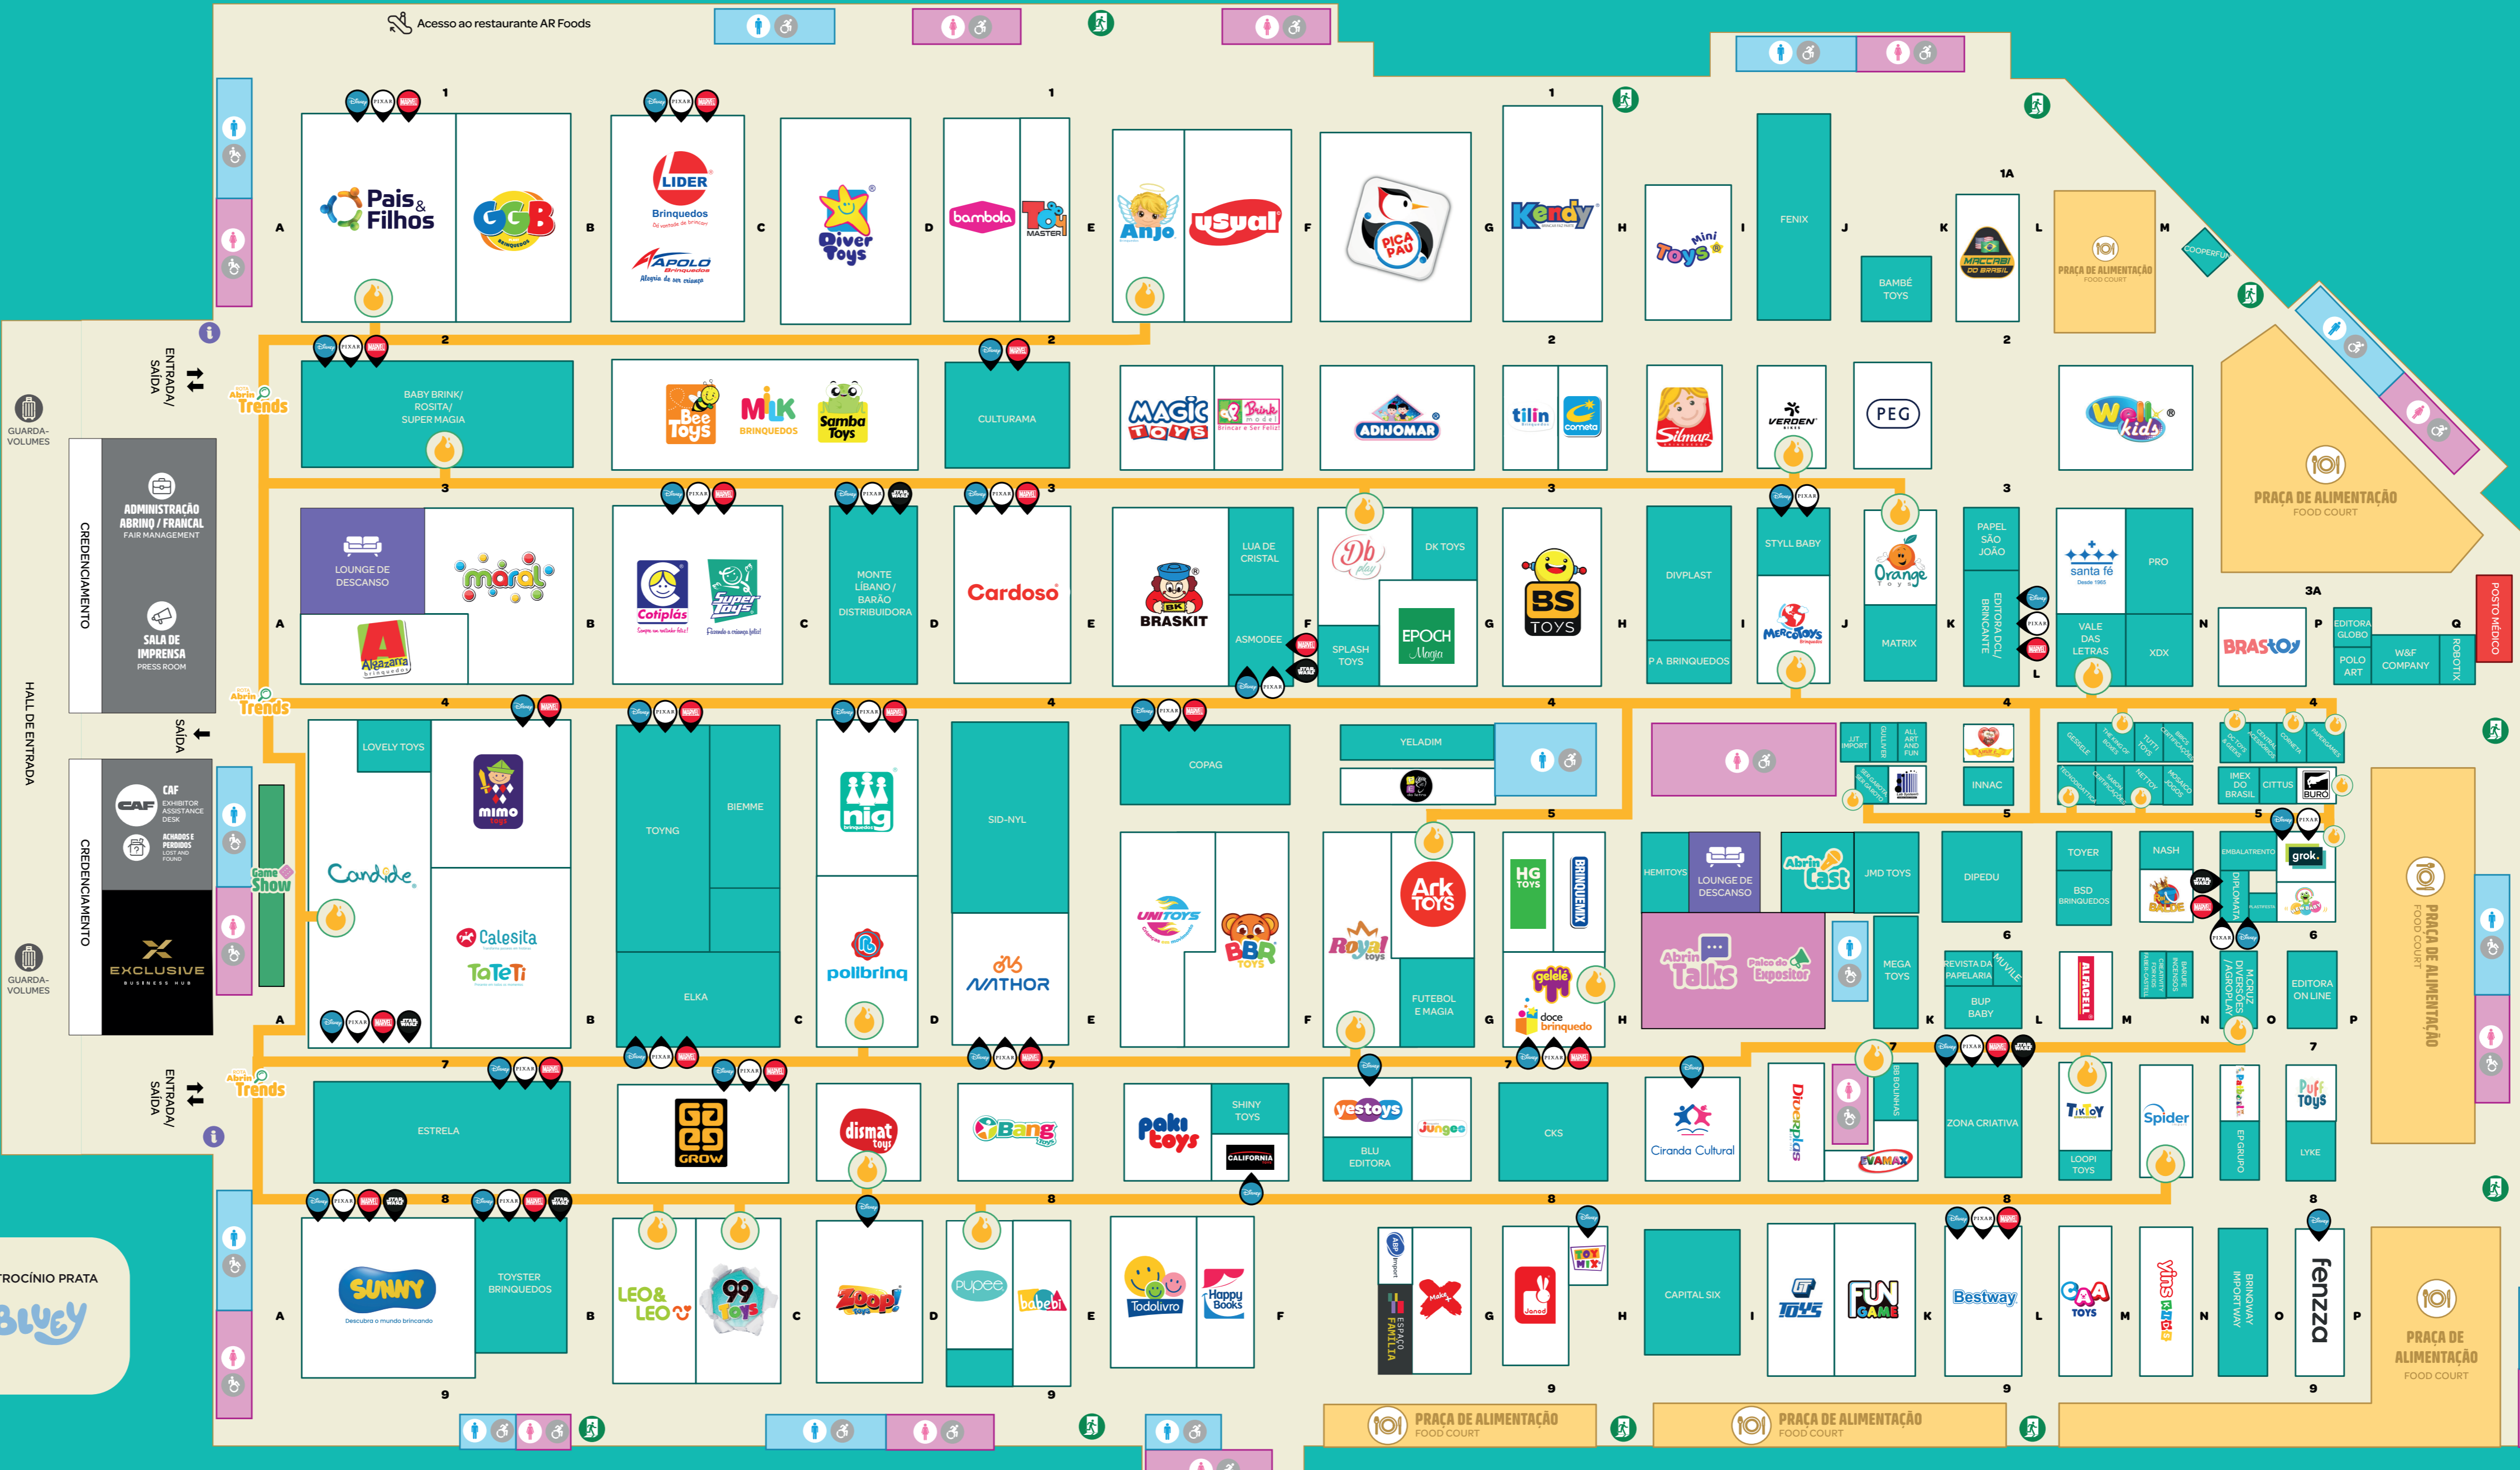

Legenda / CAPTION

- ADMINISTRAÇÃO**
Fair Management
- SALA DE IMPRENSA**
Press Center
- ACHADOS E PERDIDOS**
Lost and Found
- CAF - CENTRAL DE ATENDIMENTO FRANCAL**
Franca Exhibitor Assistance Desk
- GUARDA VOLUMES**
Lockers
- EXCLUSIVE BUSINESS HUB**
Ruas 7/A Aíslas
- TRASLADO GRATUITO**
Free Shuttle
Área Externa / Estacionamento Outside the fairground / Parking
- BALCÃO DE INFORMAÇÕES**
Assistance Desk
Rua A Aíslas
- ESPAÇO FAMÍLIA**
Family Room
Ruas 9/F Aíslas
- ABRIN TALKS & PALCO DO EXPOSITOR**
Ruas 7/H Aíslas
- ABRIN CAST**
Rua 5 Aíslas
- GAME SHOW**
Rua A Aíslas
- ROTA ABRIN TRENDS**
- LOUNGE DE DESCANSO**
Lounge
Ruas 2/3/7/A/B/D/E Aíslas
- ÁREAS DE ALIMENTAÇÃO**
Food Court
Ruas 2/3/5/6/7/8/9/M/P Aíslas
- SANITÁRIOS**
Restrooms
Ruas 1/4/5/7/9/A/H Aíslas
- POSTO MÉDICO**
First Aid
Ruas 3/4/Q Aíslas
- SAÍDA DE EMERGÊNCIA**
Emergency Exit
Ruas / Aíslas 1/2/4/8/B/E/H/L/O